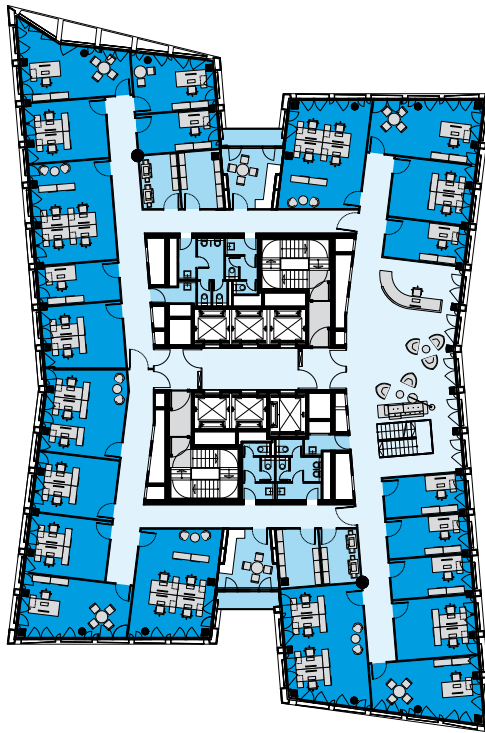

# WINX

The Riverside Tower

NEUE MAINZER STRASSE

TOWER

UNTERMAINKAI

GRUNDRISS | FLOOR PLAN

## 26.0G

Der WINX Tower ermöglicht Empfangsbereiche über zwei Geschosse, die durch eine interne Treppe miteinander verbunden sind. | *The WINX Tower allows for reception areas across two floors connected by a flight of stairs.*

MASSTAB | SCALE

## 1:500